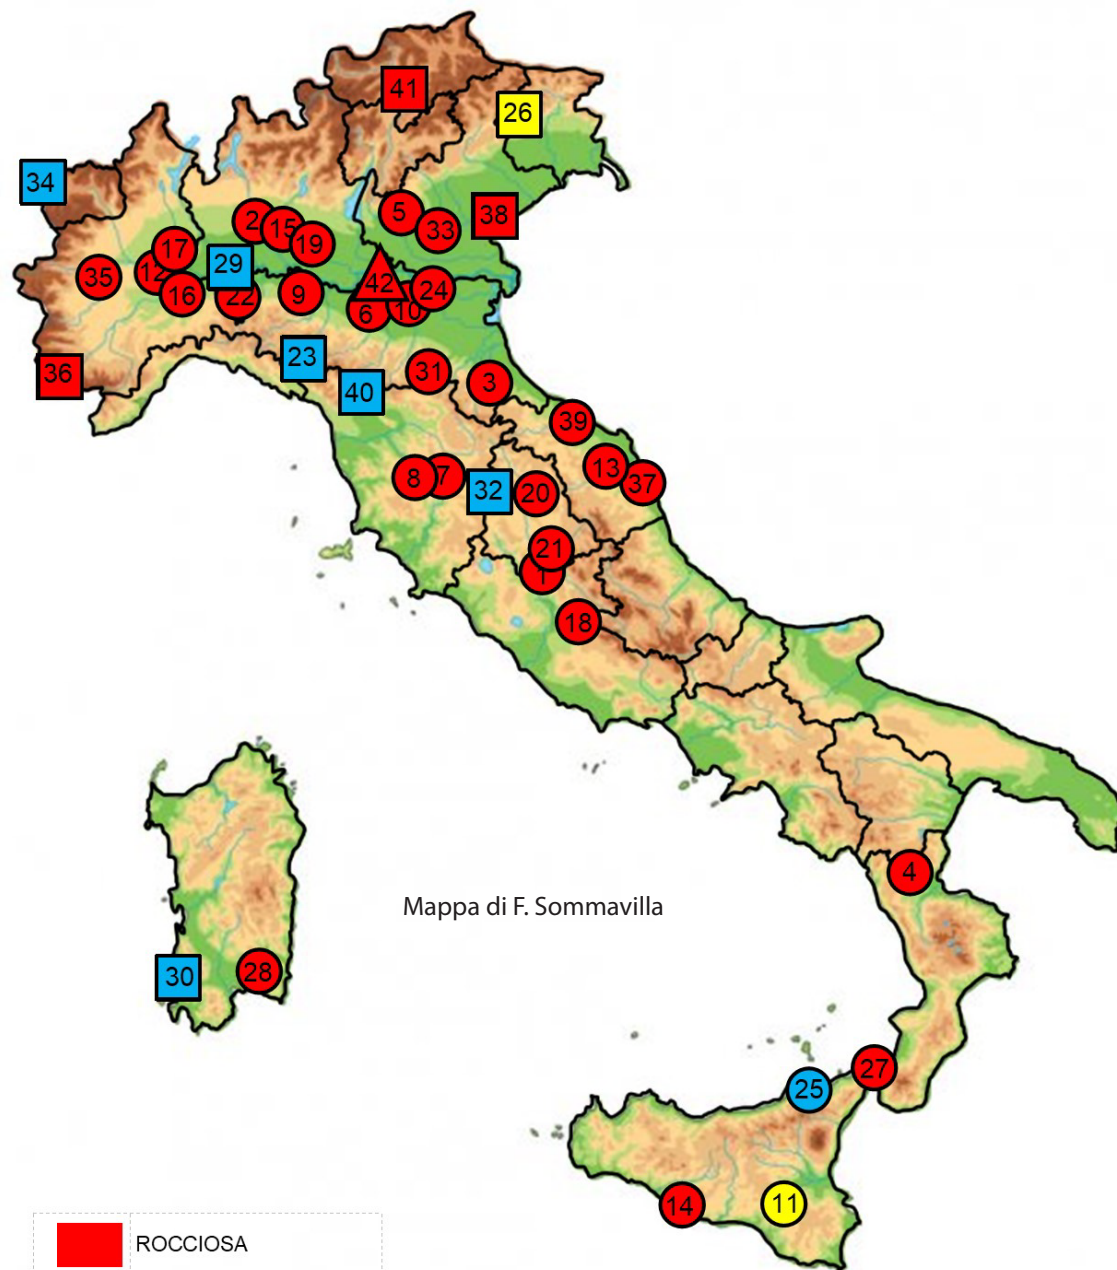

ROCCIOSA		CADUTA		MONITORATA DA P.R.I.S.M.A.
	FERRO-ROCCIOSA		TROVATA		
	FERROSA